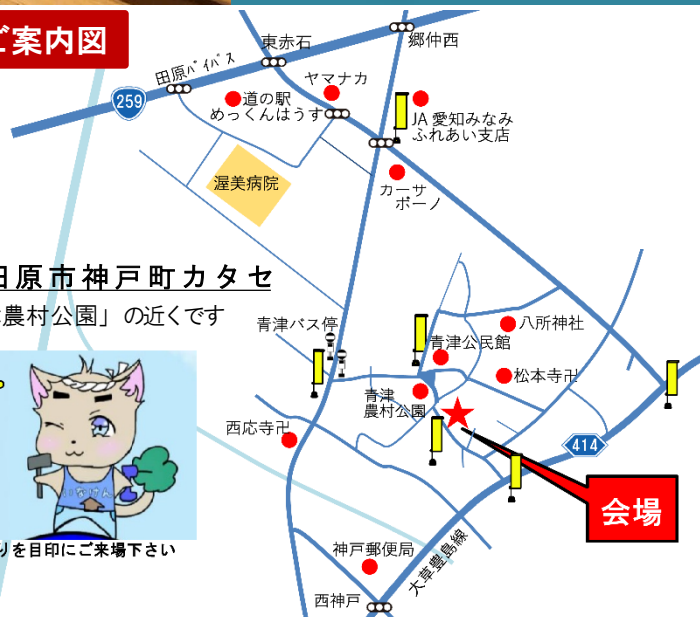

会場ご案内図

会場：田原市神戸町カタセ

☞ 「青津農村公園」の近くです

👉のほりを目印にご来場下さい

「あなただけの家、創ります」

(有)伊奈建築

伊奈建築一級建築士事務所

田原市
大久保町
門前78-2

■お問い合わせは

☎0531-22-3315

■ホームページ

http://www.ina-ken.com/

📱 インスタは
こちらから📱
📞 ホームページ